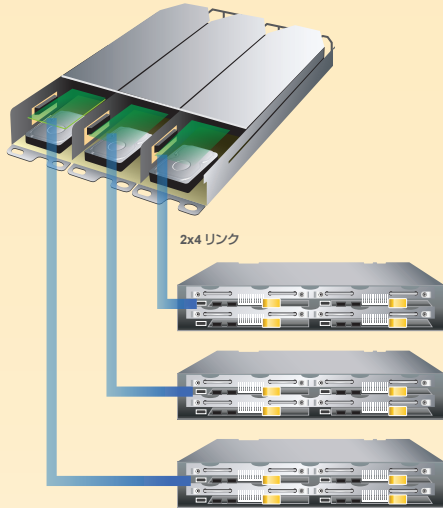

Winterfell サーバシャーシ + Open Vault JBODs

他社 8ポート RAID/HBA

8ポート

2x4 リンク

PMC 24ポート RAID/HBA

外部16ポート
/内部8ポート

2x4 リンク

Open Rack
高密度の
優位性

1

OPEN
RACK

3 + 9

WINTERFELL サーバシャーシ
OPEN VAULT JBODs

9 OPEN VAULT
JBODs X 30 HDDs =

270 HDDs ラックあたり

2 + 12

WINTERFELL サーバシャーシ
OPEN VAULT JBODs