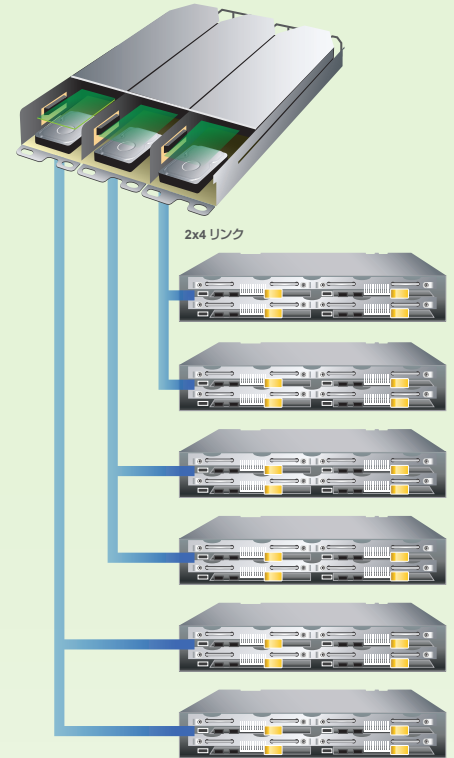

Winterfell サーバシャーシ + Open Vault JBODs

他社 8ポート RAID/HBA

8ポート

2x4 リンク

PMC 24ポート RAID/HBA

外部16ポート
/内部8ポート

2x4 リンク

Open Rack
高密度の
優位性

1

OPEN
RACK

3 + 9

WINTERFELL サーバシャーシ
OPEN VAULT JBODs

9 OPEN VAULT
JBODs X 30 HDDs =

270 HDDs ラックあたり

2 + 12

WINTERFELL サーバシャーシ
OPEN VAULT JBODs