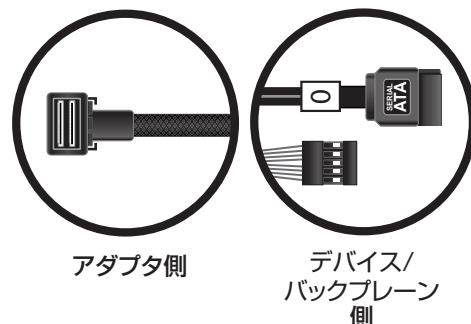

- 品番: 2280200-R | 長さ: 0.8 M
- 品番: 2281300-R | 長さ: 0.5 M

ACK-I-HDmSAS-4SATA-SB-.8M

Adaptec I-HDmSAS-4SATA-SB-.8M は内部 Mini-SAS HD x4 (SFF-8643) to (4) x1 Serial ATA (アダプタベース)ファンアウトケーブルでサイドバンドが付属しています。0.8M長で、7/7Q/7H/7HeシリーズアダプタとSATA ディスクまたは SAS/SATAバックプレーンを接続します。

- 品番: 2279800-R
- 長さ: 0.8 M

ACK-I-rA-HDmSAS-4SATA-SB-.8M

Adaptec I-rA-HDmSAS-4SATA-SB-.8M は、内部ライトアングル Mini-SAS HD x4 (SFF-8643) to (4) x1 Serial ATA (アダプタベース)ファンアウトケーブルでサイドバンドが付属しています。0.8M長で、7/7Q/7H/7HeシリーズアダプタとSATA ディスクまたは SAS/SATAバックプレーンを接続します

- 品番: 2280000-R
- 長さ: 0.8 M

7/7Q/7H/7He シリーズアダプタ用 Adaptec 6Gb/秒 SAS HD ケーブル

ACK-I-rA-HDmSAS-4rASATA-SB-.8M

Adaptec I-rA-HDmSAS-4rASATA-SB-.8M は内部ライトアングル Mini-SAS HD x4 (SFF-8643) to ライトアングル (4) x1 Serial ATA ファンアウトケーブルで、サイドバンドが付属しています。0.8 M長で、7/7Q/7H/7HeシリーズアダプタとSATA ディスクまたは SAS/SATA/バックプレーンを接続します。