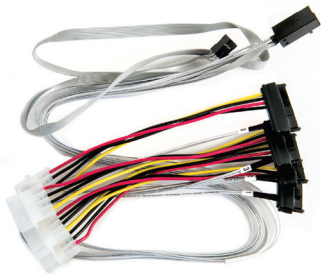

- 品番: 2280200-R | 長さ: 0.8 M
- 品番: 2281300-R | 長さ: 0.5 M

ACK-I-HDmSAS-4SATA-SB-.8M

Adaptec I-HDmSAS-4SATA-SB-.8M は内部 Mini-SAS HD x4 (SFF-8643) to (4) x1 Serial ATA (アダプタベース)ファンアウトケーブルでサイドバンドが付属しています。0.8M長で、7/7Q/7H/7HeシリーズアダプタとSATA ディスクまたは SAS/SATAバックプレーンを接続します。

- 品番: 2279800-R
- 長さ: 0.8 M

ACK-I-rA-HDmSAS-4SATA-SB-.8M

Adaptec I-rA-HDmSAS-4SATA-SB-.8M は、内部ライトアングル Mini-SAS HD x4 (SFF-8643) to (4) x1 Serial ATA (アダプタベース)ファンアウトケーブルでサイドバンドが付属しています。0.8M長で、7/7Q/7H/7HeシリーズアダプタとSATA ディスクまたは SAS/SATAバックプレーンを接続します

- 品番: 2280000-R
- 長さ: 0.8 M

7/7Q/7H/7He シリーズアダプタ用 Adaptec 6Gb/秒 SAS HD ケーブル

ACK-I-rA-HDmSAS-4rASATA-SB-.8M

Adaptec I-rA-HDmSAS-4rASATA-SB-.8M は内部ライトアングル Mini-SAS HD x4 (SFF-8643) to ライトアングル (4) x1 Serial ATA ファンアウトケーブルで、サイドバンドが付属しています。0.8 M長で、7/7Q/7H/7HeシリーズアダプタとSATA ディスクまたは SAS/SATA/バックプレーンを接続します。

- 品番: 2279900-R
- 長さ: 0.8 M

アダプタ側

デバイス側

ACK-I-HDmSAS-4SAS-SB-.8M

Adaptec I-HDmSAS-4SAS-SB-.8M は、内部 Mini-SAS HD x4 (SFF-8643) to (4) x1 Serial Attached SCSI (SFF-8482 アダプタベース) ファンアウトケーブルで、サイドバンドが付属しています。0.8 M長で、7/7Q/7H/7HeシリーズアダプタとSAS ディスクを接続します。