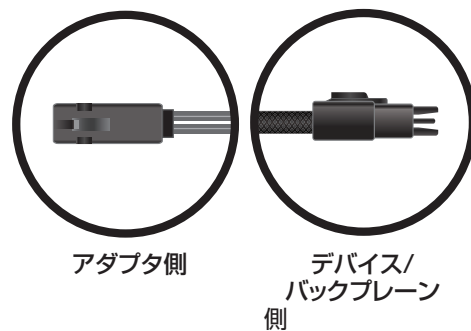

Adaptec 6Gb/秒 SAS HD ケーブルで正しく接続しよう

Adaptec® by PMC 7/7Q/7H/7He アダプタは、業界初のmini SAS HD (SFF-8643) コネクタを採用したアダプタです。新世代の物理的に小さなコネクタは、12Gb/秒 SAS 基準を6Gb/秒に適用し、24ポート (内部+外部合計)をMD2-ロープロファイルフォームファクタで実現しました。mini SAS HD コネクタにより2Uシャーシで最大数の2.5インチベイにもアダプタ1枚で対応可能です。弊社の業界初のライトアングルコネクタが簡単に柔軟なインストールを提供します。アダプテックは小さなパッケージで大きな革新を提供します。

ACK-I-HDmSAS-mSAS-1M & .5M

Adaptec I-HDmSAS-mSAS-1M および .5M は内部Mini-SAS HD x4 (SFF-8643) to Mini-SAS (SFF-8087) x 4 ケーブルです。1Mと0.5 Mの2種類があり、7/7Q/7H/7HeシリーズアダプタとSAS/SATA バックプレーンを接続するのに使用します。

- 品番: 2279700-R | 長さ: 1 M
- 品番: 2281200-R | 長さ: 0.5 M