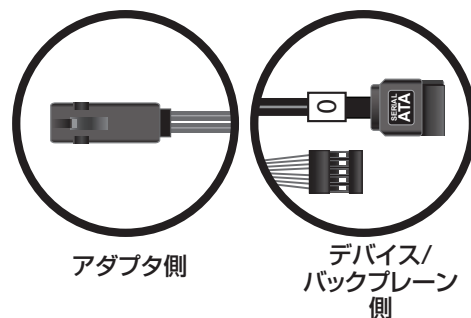

- 品番: 2280200-R | 長さ: 0.8 M
- 品番: 2281300-R | 長さ: 0.5 M

ACK-I-HDmSAS-4SATA-SB-.8M

Adaptec I-HDmSAS-4SATA-SB-.8M は内部 Mini-SAS HD x4 (SFF-8643) to (4) x1 Serial ATA (アダプタベース)ファンアウトケーブルでサイドバンドが付属しています。0.8M長で、7/7Q/7H/7HeシリーズアダプタとSATA ディスクまたは SAS/SATAバックプレーンを接続します。

- 品番: 2279800-R
- 長さ: 0.8 M

ACK-I-rA-HDmSAS-4SATA-SB-.8M

Adaptec I-rA-HDmSAS-4SATA-SB-.8M は、内部ライトアングル Mini-SAS HD x4 (SFF-8643) to (4) x1 Serial ATA (アダプタベース)ファンアウトケーブルでサイドバンドが付属しています。0.8M長で、7/7Q/7H/7HeシリーズアダプタとSATA ディスクまたは SAS/SATAバックプレーンを接続します

- 品番: 2280000-R
- 長さ: 0.8 M

7/7Q/7H/7He シリーズアダプタ用 Adaptec 6Gb/秒 SAS HD ケーブル

ACK-I-rA-HDmSAS-4rASATA-SB-.8M

Adaptec I-rA-HDmSAS-4rASATA-SB-.8M は内部ライトアングル Mini-SAS HD x4 (SFF-8643) to ライトアングル (4) x1 Serial ATA ファンアウトケーブルで、サイドバンドが付属しています。0.8 M長で、7/7Q/7H/7HeシリーズアダプタとSATA ディスクまたは SAS/SATA/バックプレーンを接続します。