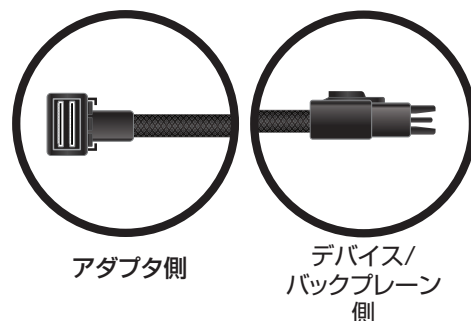

Adaptec 6Gb/秒 SAS HD ケーブルで正しく接続しよう

Adaptec® by PMC 7/7Q/7H/7He アダプタは、業界初のmini SAS HD (SFF-8643) コネクタを採用したアダプタです。新世代の物理的に小さなコネクタは、12Gb/秒 SAS 基準を6Gb/秒に適用し、24ポート (内部+外部合計)をMD2-ロープロファイルフォームファクタで実現しました。mini SAS HD コネクタにより2Uシャーシで最大数の2.5インチベイにもアダプタ1枚で対応可能です。弊社の業界初のライトアングルコネクタが簡単に柔軟なインストールを提供します。アダプテックは小さなパッケージで大きな革新を提供します。

ACK-I-HDmSAS-mSAS-1M & .5M

Adaptec I-HDmSAS-mSAS-1M および .5M は内部Mini-SAS HD x4 (SFF-8643) to Mini-SAS (SFF-8087) x 4 ケーブルです。1Mと0.5 Mの2種類があり、7/7Q/7H/7HeシリーズアダプタとSAS/SATA バックプレーンを接続するのに使用します。

- 品番: 2279700-R | 長さ: 1 M
- 品番: 2281200-R | 長さ: 0.5 M

ACK-I-rA-HDmSAS-mSAS-.8M & .5M

Adaptec I-rA-HDmSAS-mSAS-.8M 及び .5M は内部 ライトアングル Mini-SAS HD x4 (SFF-8643) to Mini-SAS (SFF-8087) x4 ケーブルです。0.8M と 0.5 Mの2種類があり、7/7Q/7H/7HeシリーズアダプタとSAS/SATA バックプレーンを接続するのに使用します。

- 品番: 2280200-R | 長さ: 0.8 M
- 品番: 2281300-R | 長さ: 0.5 M

ACK-I-HDmSAS-4SATA-SB-.8M

Adaptec I-HDmSAS-4SATA-SB-.8M は内部 Mini-SAS HD x4 (SFF-8643) to (4) x1 Serial ATA (アダプタベース)ファンアウトケーブルでサイドバンドが付属しています。0.8M長で、7/7Q/7H/7HeシリーズアダプタとSATA ディスクまたは SAS/SATAバックプレーンを接続します。