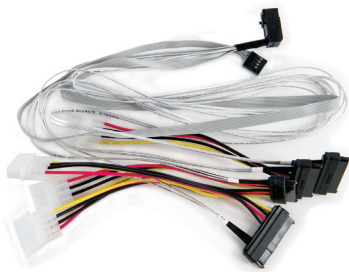

- 品番: 2279800-R
- 長さ: 0.8 M

ACK-I-rA-HDmSAS-4SATA-SB-.8M

Adaptec I-rA-HDmSAS-4SATA-SB-.8M は、内部ライトアングル Mini-SAS HD x4 (SFF-8643) to (4) x1 Serial ATA (アダプタベース)ファンアウトケーブルでサイドバンドが付属しています。0.8M長で、7/7Q/7H/7HeシリーズアダプタとSATA ディスクまたは SAS/SATAバックプレーンを接続します

- 品番: 2280000-R
- 長さ: 0.8 M

7/7Q/7H/7He シリーズアダプタ用 Adaptec 6Gb/秒 SAS HD ケーブル

ACK-I-rA-HDmSAS-4rASATA-SB-.8M

Adaptec I-rA-HDmSAS-4rASATA-SB-.8M は内部ライトアングル Mini-SAS HD x4 (SFF-8643) to ライトアングル (4) x1 Serial ATA ファンアウトケーブルで、サイドバンドが付属しています。0.8 M長で、7/7Q/7H/7HeシリーズアダプタとSATA ディスクまたは SAS/SATA/バックプレーンを接続します。

- 品番: 2279900-R
- 長さ: 0.8 M

アダプタ側

デバイス側

ACK-I-HDmSAS-4SAS-SB-.8M

Adaptec I-HDmSAS-4SAS-SB-.8M は、内部 Mini-SAS HD x4 (SFF-8643) to (4) x1 Serial Attached SCSI (SFF-8482 アダプタベース) ファンアウトケーブルで、サイドバンドが付属しています。0.8 M長で、7/7Q/7H/7HeシリーズアダプタとSAS ディスクを接続します。

- 品番: 2280100-R
- 長さ: 0.8 M

アダプタ側

デバイス側

ACK-I-rA-HDmSAS-4SAS-SB-.8M

Adaptec I-rA-HDmSAS-4SAS-SB-.8M は、内部ライトアングル Mini-SAS HD x4 (SFF-8643) (4) x1 Serial Attached SCSI (SFF-8482, アダプタベース) ファンアウトケーブルで、サイドバンドが付属しています。0.8 M長で、7/7Q/7H/7HeシリーズアダプタとSAS ディスクを接続します。