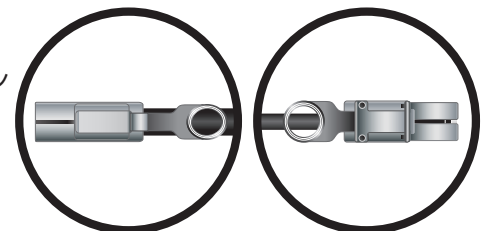

- 品番: 2279600-R
- 長さ: 0.8 M

アダプタ側

デバイス側

ACK-E-HDmSAS-E-mSAS-2M

Adaptec E-HDmSAS-E-mSAS-2M は外部Mini-SAS HD x4 (SFF-8644) to External Mini-SAS (SFF-8088) ケーブルです。2 M長で 7/7H/7He シリーズアダプタと外部エンクロージャを接続します。

- 品番: 2280300-R
- 長さ: 2 M