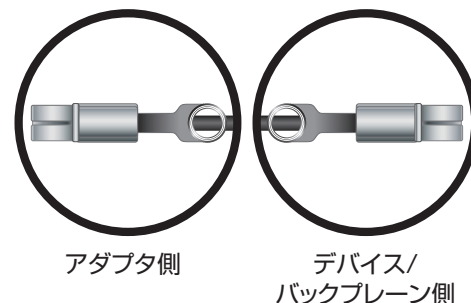

- 品番: 2282100-R | 長さ: 1 メートル
- 品番: 2282200-R | 長さ: 0.5 メートル

ACK-I-rA-HDmSAS-HDmSAS-1M & .5M

Adaptec ACK-I-rA-HDmSAS-HDmSAS-1M と 0.5M は内部ライトアングル mini SAS HD x4 (SFF-8643) to mini SAS HD (SFF-8643) ケーブルです。1 または 0.5 メートル長、8/8Q/7/7Q/7H/7He シリーズアダプタとmini SAS HDコネクタのSAS/SATA バックプレーンを接続するのに使用します。

- 品番: 2282800-R | 長さ: 1 メートル
- 品番: 2282500-R | 長さ: 0.5 メートル

ACK-E-HDmSAS-HDmSAS-2M

Adaptec ACK-E-HDmSAS-HDmSAS-2Mは外部 mini SAS HD x4 (SFF-8644) to mini SAS HD (SFF-8644) ケーブルです。2 メータ長で、8/8Q/7/7H/7He シリーズアダプタをmini SAS HD コネクタの外部エンクロージャと接続するのに使用します。

- 品番: 2282600-R
- 長さ: 2 メートル

詳細は弊社ホームページ: www.adaptec.co.jp/products/cables