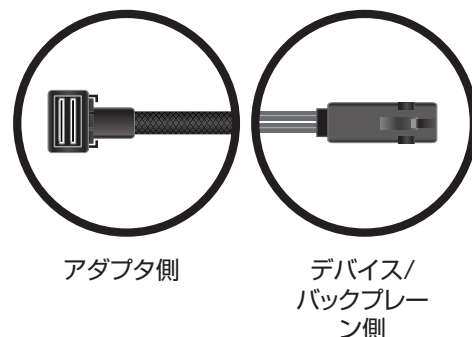

- 品番: 2282100-R | 長さ: 1 メートル
- 品番: 2282200-R | 長さ: 0.5 メートル

ACK-I-rA-HDmSAS-HDmSAS-1M & .5M

Adaptec ACK-I-rA-HDmSAS-HDmSAS-1M と 0.5M は内部ライトアングル mini SAS HD x4 (SFF-8643) to mini SAS HD (SFF-8643) ケーブルです。1 または 0.5 メートル長、8/8Q/7/7Q/7H/7He シリーズアダプタとmini SAS HDコネクタのSAS/SATA バックプレーンを接続するのに使用します。

- 品番: 2282800-R | 長さ: 1 メートル
- 品番: 2282500-R | 長さ: 0.5 メートル

ACK-E-HDmSAS-HDmSAS-2M

Adaptec ACK-E-HDmSAS-HDmSAS-2Mは外部 mini SAS HD x4 (SFF-8644) to mini SAS HD (SFF-8644) ケーブルです。2 メータ長で、8/8Q/7/7H/7He シリーズアダプタをmini SAS HD コネクタの外部エンクロージャと接続するのに使用します。