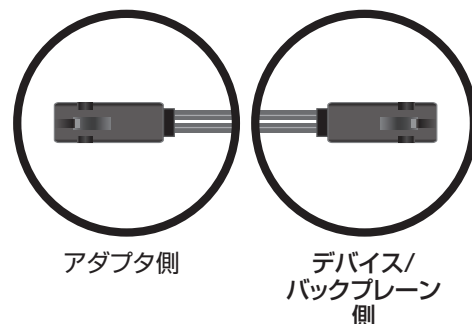

Adaptec® by PMC 12Gb/秒 8/8Q シリーズ RAID アダプタは、12Gb/秒パフォーマンスでMD2-ロープロファイルフォームファクタでの接続を可能にするため mini SAS HD (SFF-8643) コネクタで構成されています。mini SAS HD コネクタで、2U シャーシの最大2.5インチベイにアダプタが設置可能です。弊社の業界初のライトアングルコネクタが簡単で柔軟なインストールを可能とします。12Gb/秒 SAS HD ケーブルは、Adaptec 6Gb/秒 7/7Q/7H/7He シリーズでも使用可能(速度は6Gb/秒ですが)です。アダプテックは小さなパッケージで大きな革新を提供します。

ACK-I-HDmSAS-HDmSAS-1M & .5M

Adaptec ACK-I-HDmSAS-HDmSAS-1M と .5M は内部 mini SAS HD x4 (SFF-8643) to mini SAS HD x4 (SFF-8643) ケーブルです。1 または 0.5 メートル長、8/8Q/7/7Q/7H/7He シリーズアダプタとmini SAS HDコネクタのSAS/SATA バックプレーンを接続するのに使用します。

- 品番: 2282100-R | 長さ: 1 メートル
- 品番: 2282200-R | 長さ: 0.5 メートル

ACK-I-rA-HDmSAS-HDmSAS-1M & .5M

Adaptec ACK-I-rA-HDmSAS-HDmSAS-1M と 0.5M は内部ライトアングル mini SAS HD x4 (SFF-8643) to mini SAS HD (SFF-8643) ケーブルです。1 または 0.5 メートル長、8/8Q/7/7Q/7H/7He シリーズアダプタとmini SAS HDコネクタのSAS/SATA バックプレーンを接続するのに使用します。

- 品番: 2282800-R | 長さ: 1 メートル
- 品番: 2282500-R | 長さ: 0.5 メートル

ACK-E-HDmSAS-HDmSAS-2M

Adaptec ACK-E-HDmSAS-HDmSAS-2Mは外部 mini SAS HD x4 (SFF-8644) to mini SAS HD (SFF-8644) ケーブルです。2 メータ長で、8/8Q/7/7H/7He シリーズアダプタをmini SAS HD コネクタの外部エンクロージャと接続するのに使用します。